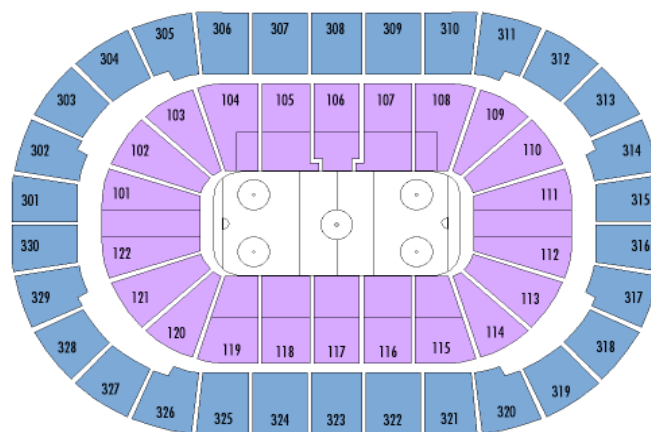

25 февраля. 11⁰⁰-12⁰⁵. Лыжные гонки. Ж. Эстафета. (Вистлер)

Категория А - 190 USD
Категория В - 70 USD

25 февраля. 15³⁰-18⁰⁰ Хоккей. Ж. Финал. (Ванкувер)

Место в ложе 5го уровня - 210 USD

26 февраля. 11³⁰-12⁴⁰. Биатлон. М. Эстафета. (Вистлер)

Категория А - 190 USD
Категория В - 70 USD

26 февраля. 12⁰⁰-14³⁰. Хоккей. М ½ финал. (Ванкувер)

Место в ложе 5го уровня 2840 USD
Категория А - 1875 USD
Категория В - 1050 USD

26 февраля. 18³⁰-21⁰⁰. Хоккей. М ½ финал. (Ванкувер)

Место в ложе 5го уровня 2840 USD
Категория А - 1875 USD
Категория В - 1050 USD

27 февраля. 11⁴⁵-13⁴⁵. Лыжные гонки. Ж. Масс. старт 30км. (Вистлер)

Категория А - 190 USD
Категория В - 70 USD

27 февраля. 16³⁰-19⁰⁰. Фигурное катание. Гала концерт. (Ванкувер)

Категория А - 1050 USD
Категория В - 715 USD

27 февраля. 16⁴⁵-20⁵⁵. Хоккей. М. Матч за бронзовую медаль. (Ванкувер)

Место в ложе 5го уровня 2150 USD
Категория А - 1445 USD
Категория В - 910 USD

28 февраля. 9³⁰-12¹⁵. Лыжные гонки. М. Масс. старт 50км. (Вистлер)

Категория А - 190 USD
Категория В - 70 USD

28 февраля. 12¹⁵-14⁴⁵. Хоккей. М. Матч за золотую медаль. (Ванкувер)

Место в ложе 5го уровня - 5620 USD
Категория А - 3770 USD
Категория В - 2300 USD

28 февраля. 17³⁰-20⁰⁰ Церемония закрытия Олимпийских игр. (Ванкувер)

Категория А - 1320 USD
Категория В - 840 USD
Категория С - 510 USD

General Motors Place

Vancouver, British Columbia

© 2001 maps.com

Наталья Дьяконова

+7 (495) 925-21-91 (доб. 103)

Элина Зайтова

+7 (495) 925-21-91 (доб. 124)